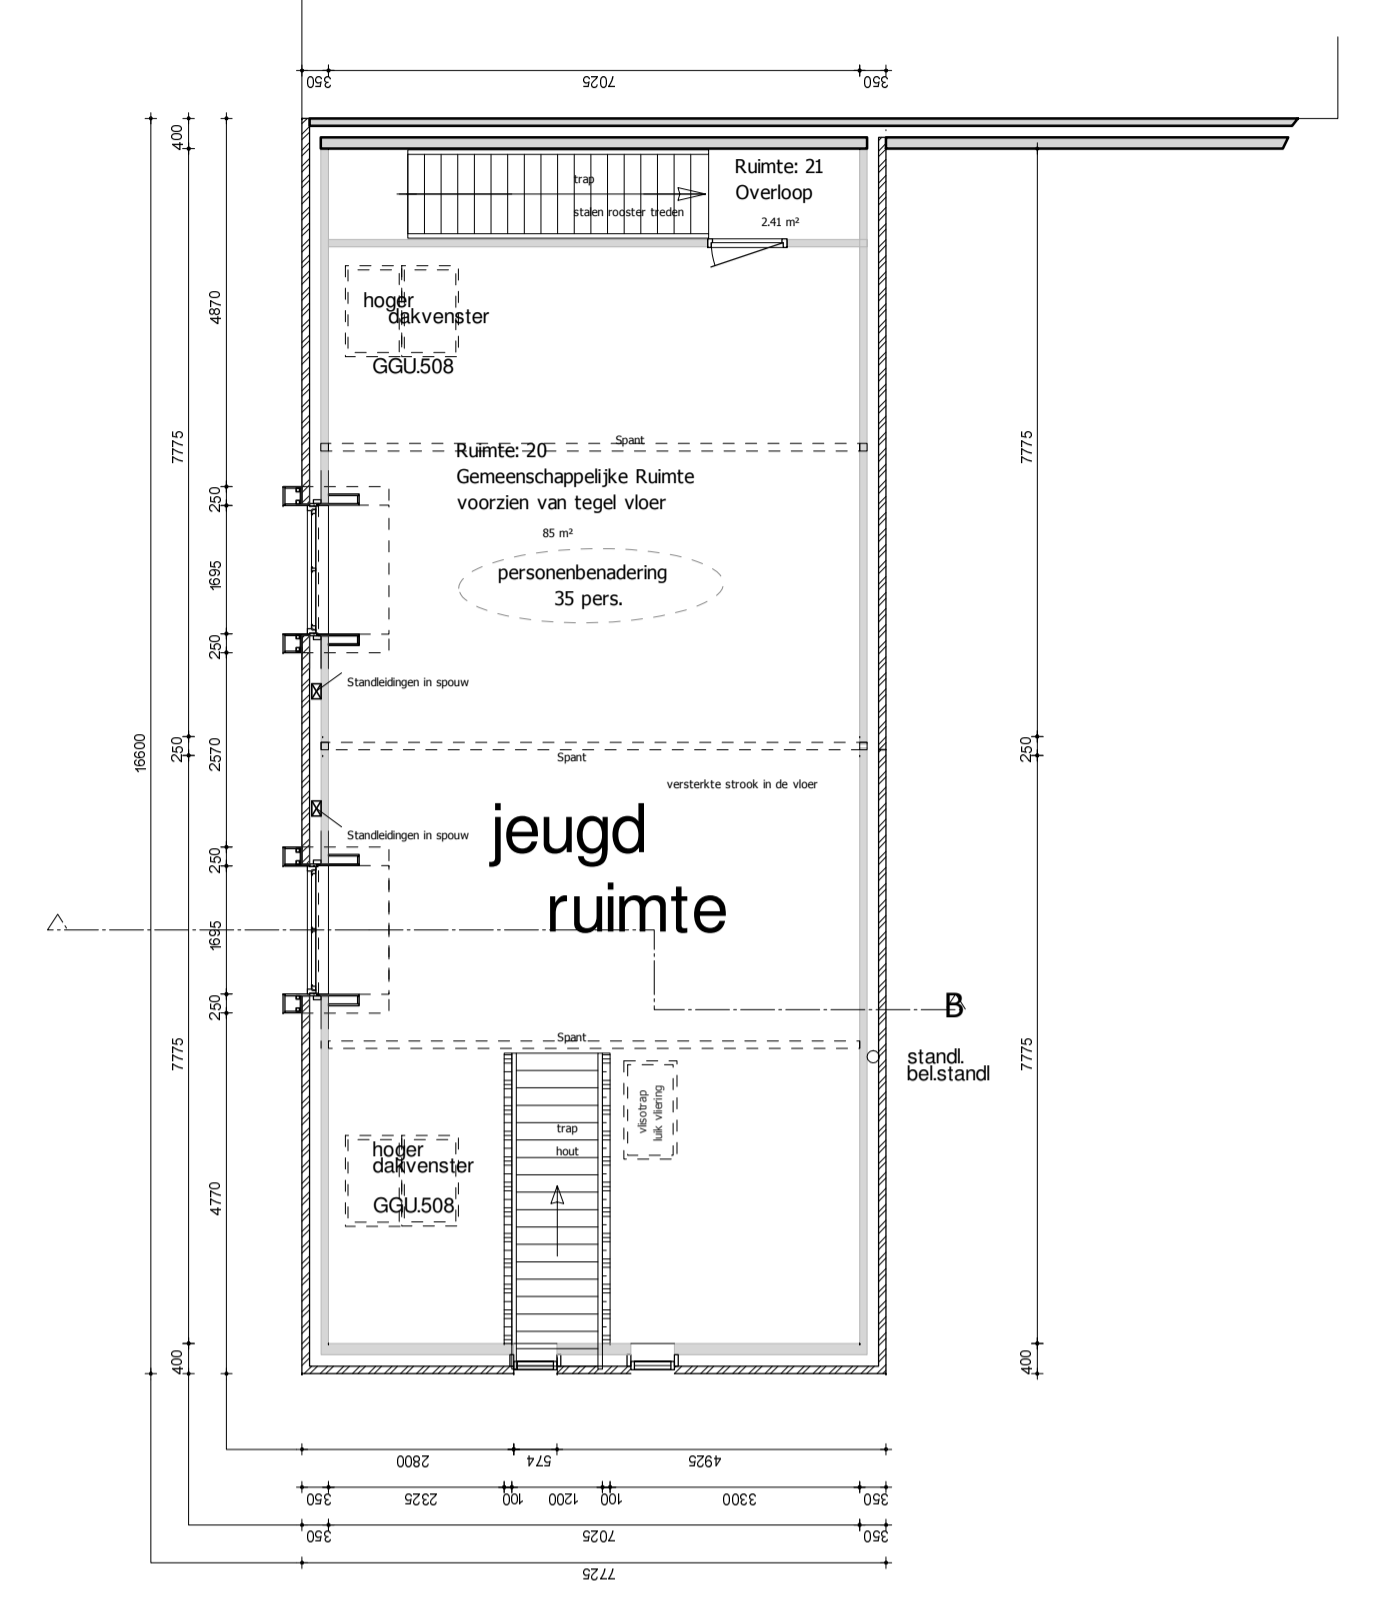

BEGANE GROND

DAK OVERZIVHT

VERDIEPING

BROUWERSHUIS te BROEKHUIZEN