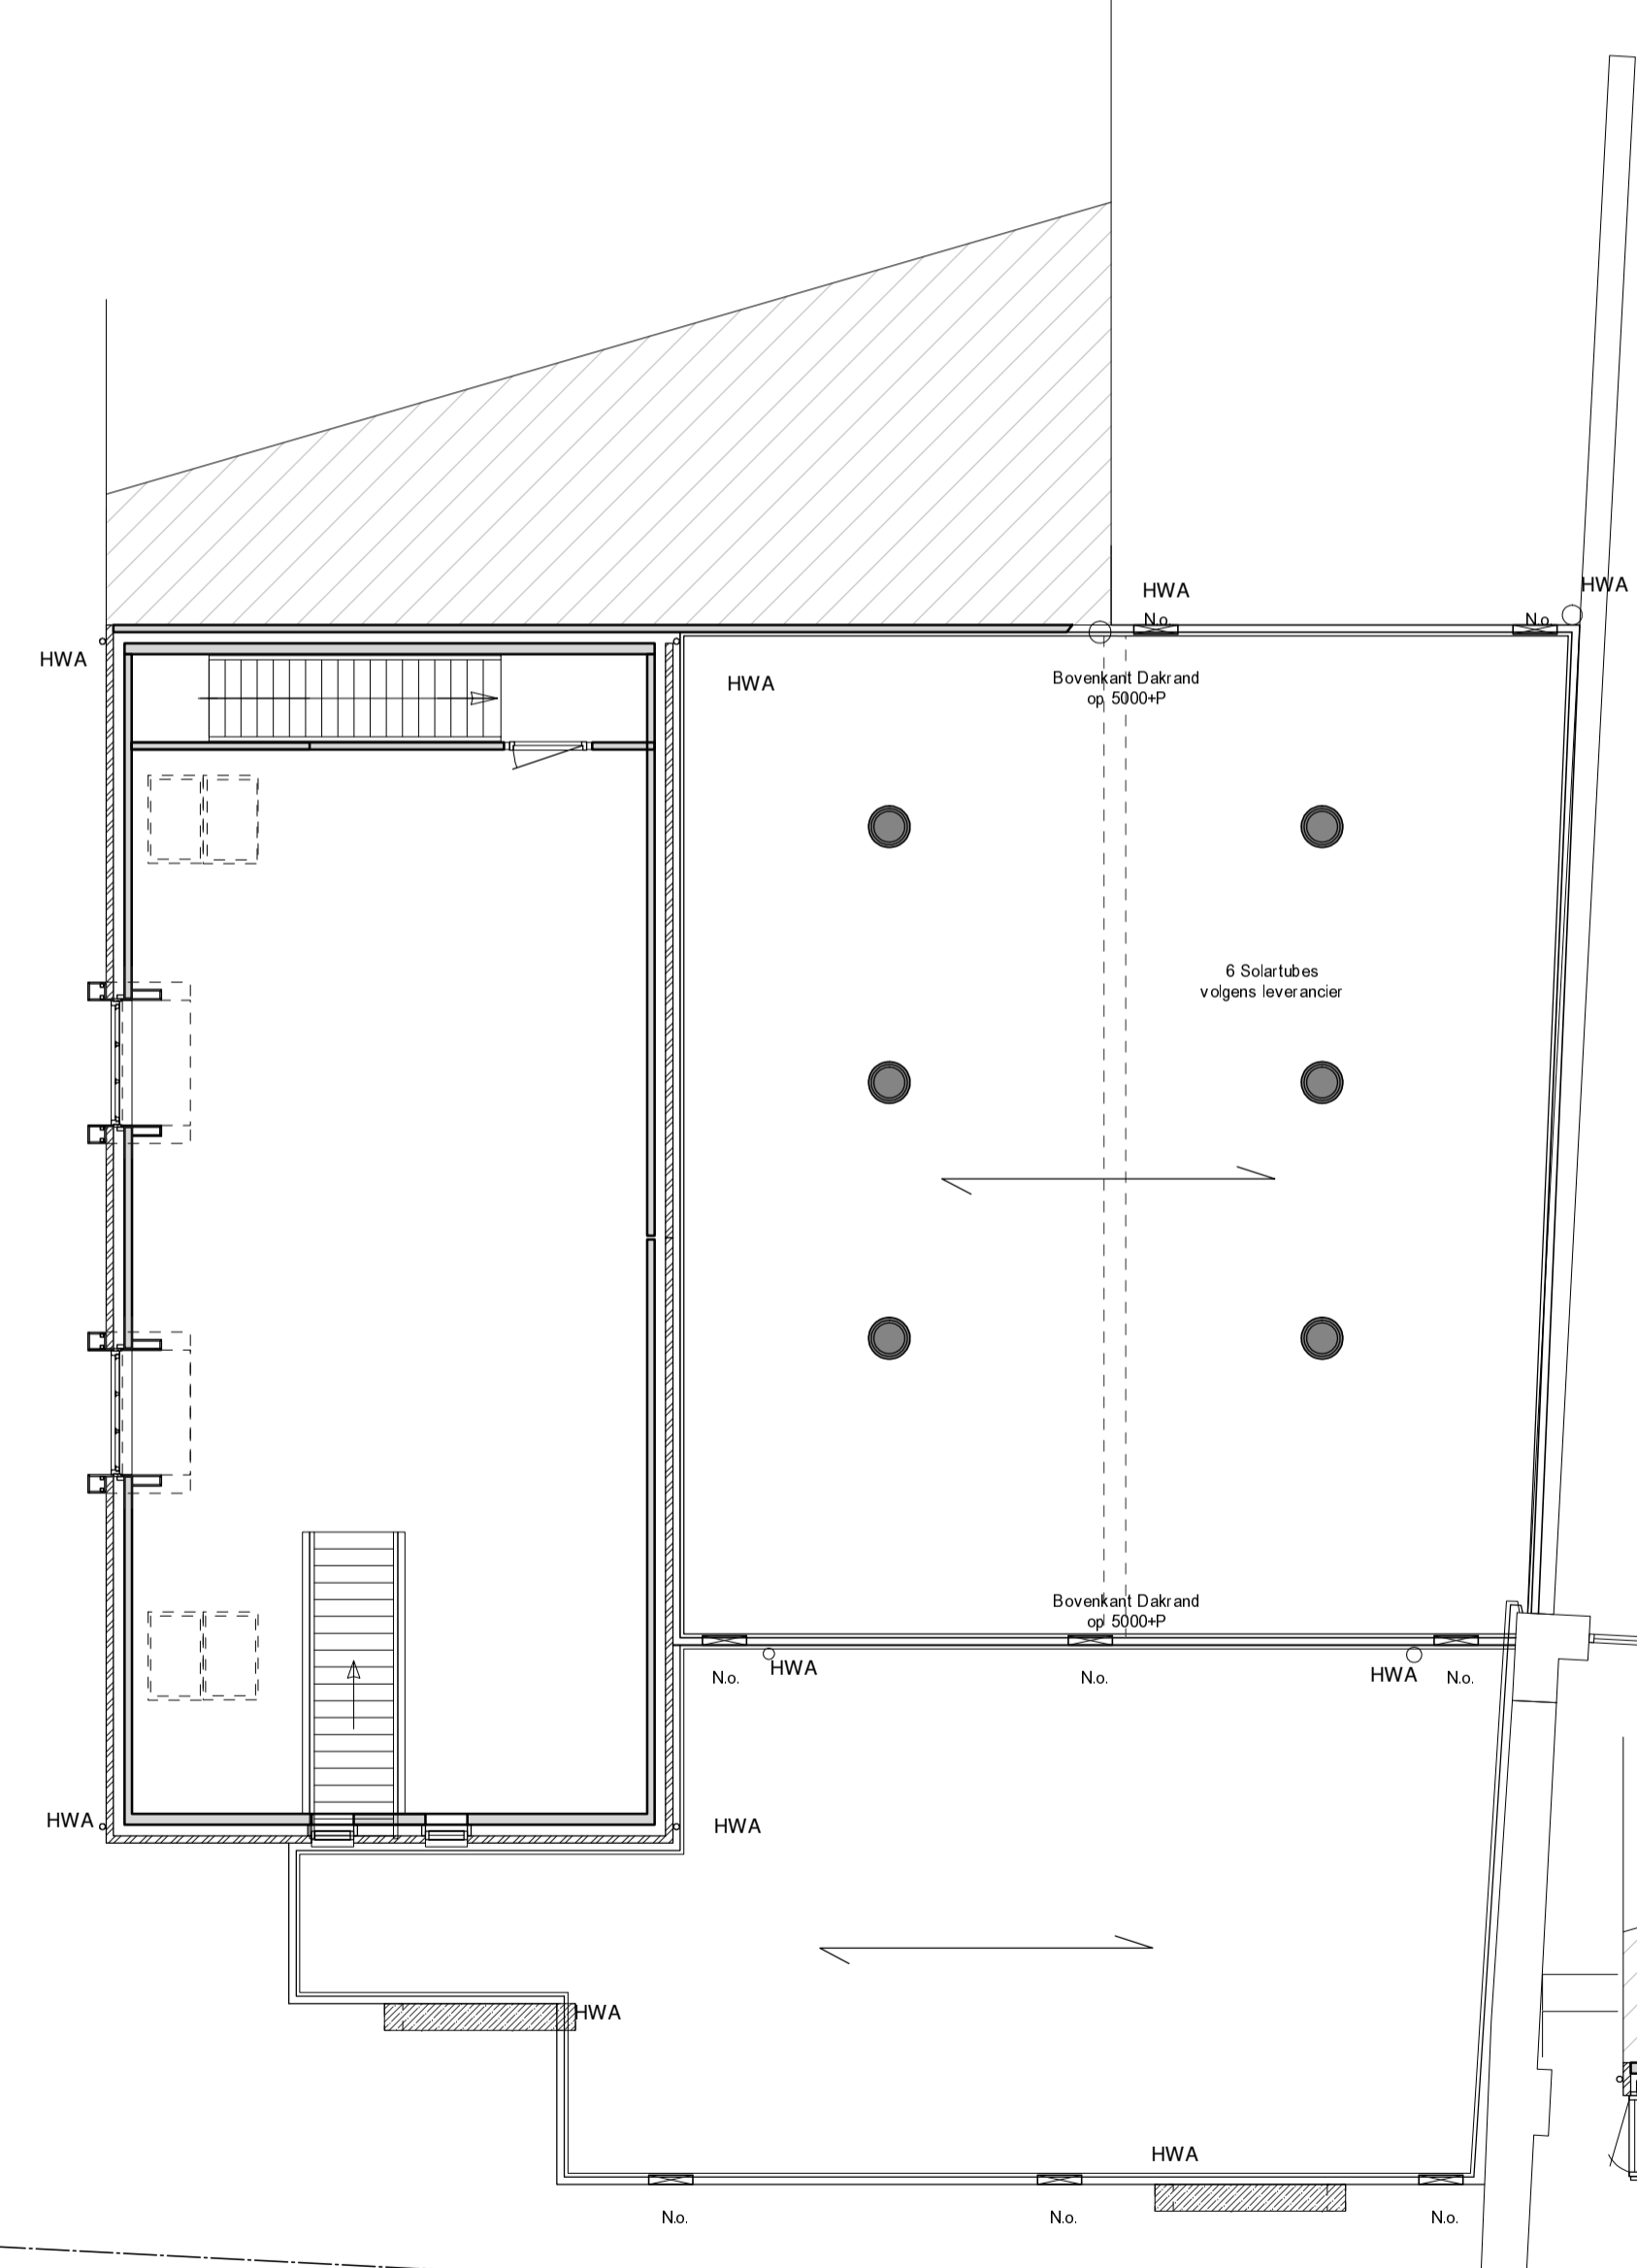

BEGANE GROND

DAK OVERZIVHT

VERDIEPING

BROUWERSHUIS te BROEKHUIZEN