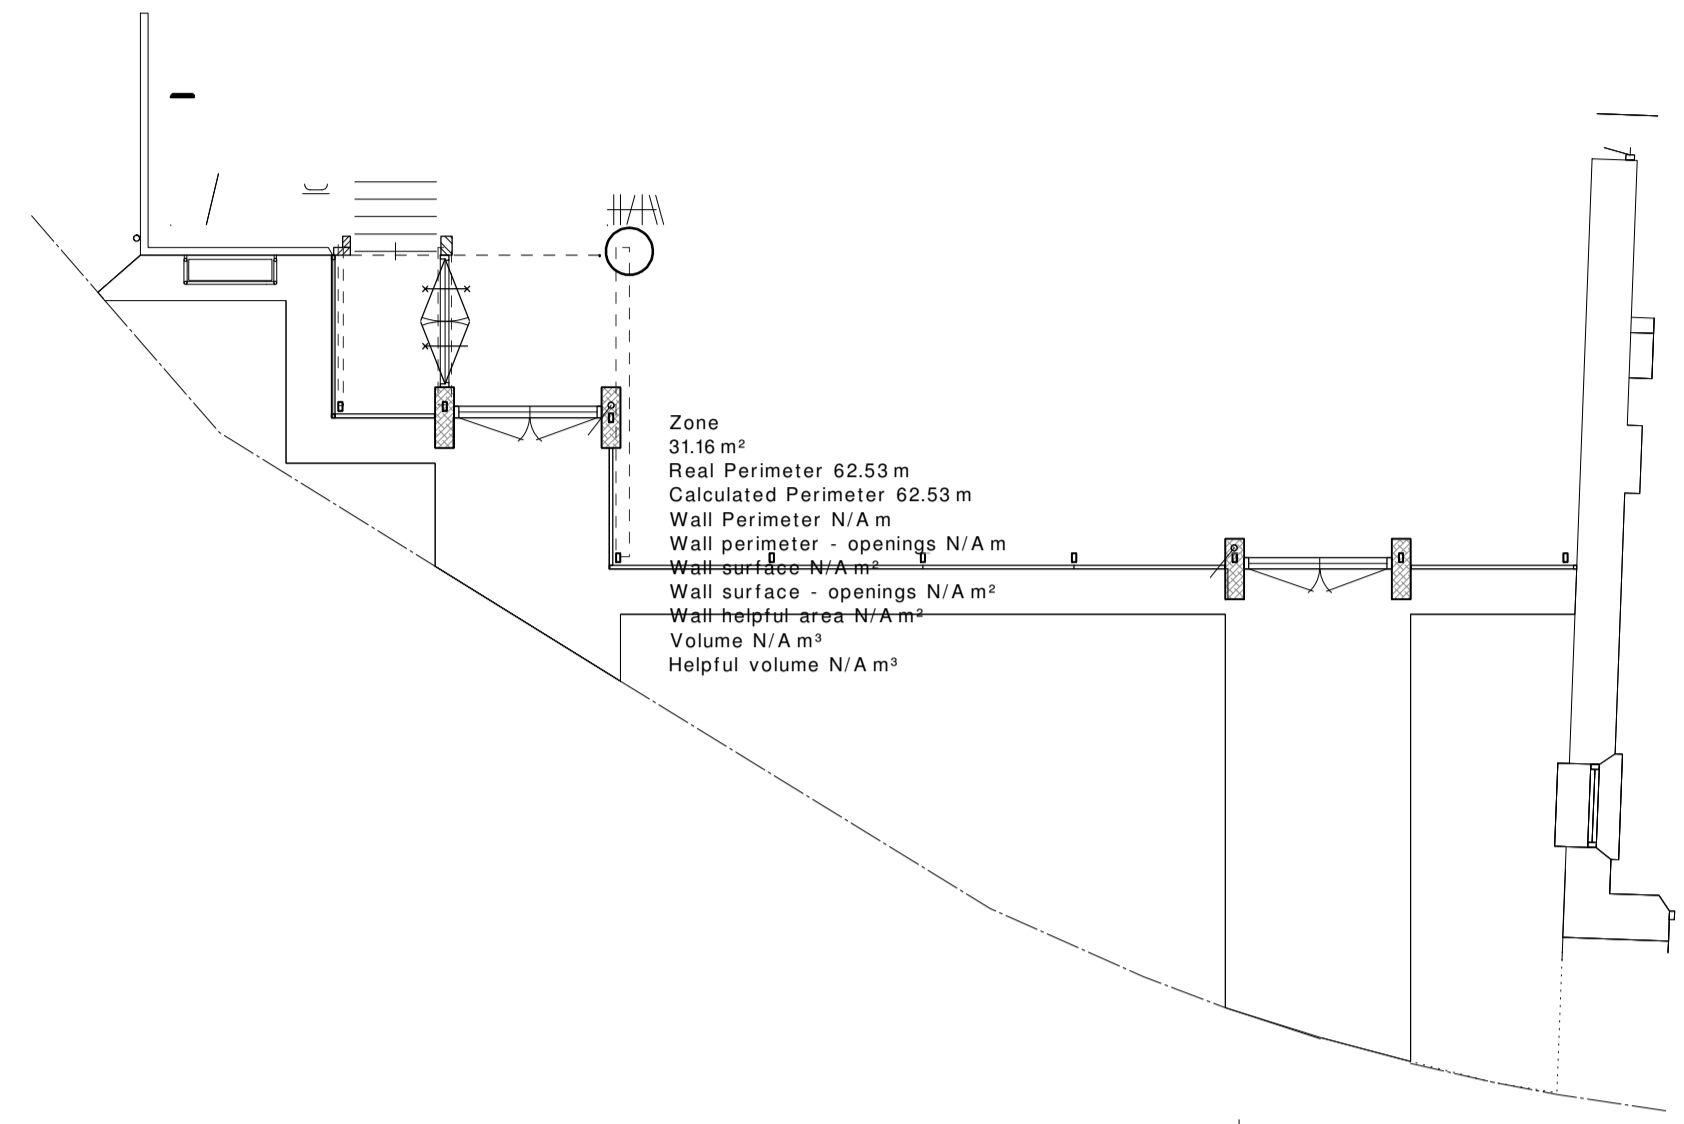

BEGANE GROND

DAK OVERZIVHT

VERDIEPING

BROUWERSHUIS te BROEKHUIZEN